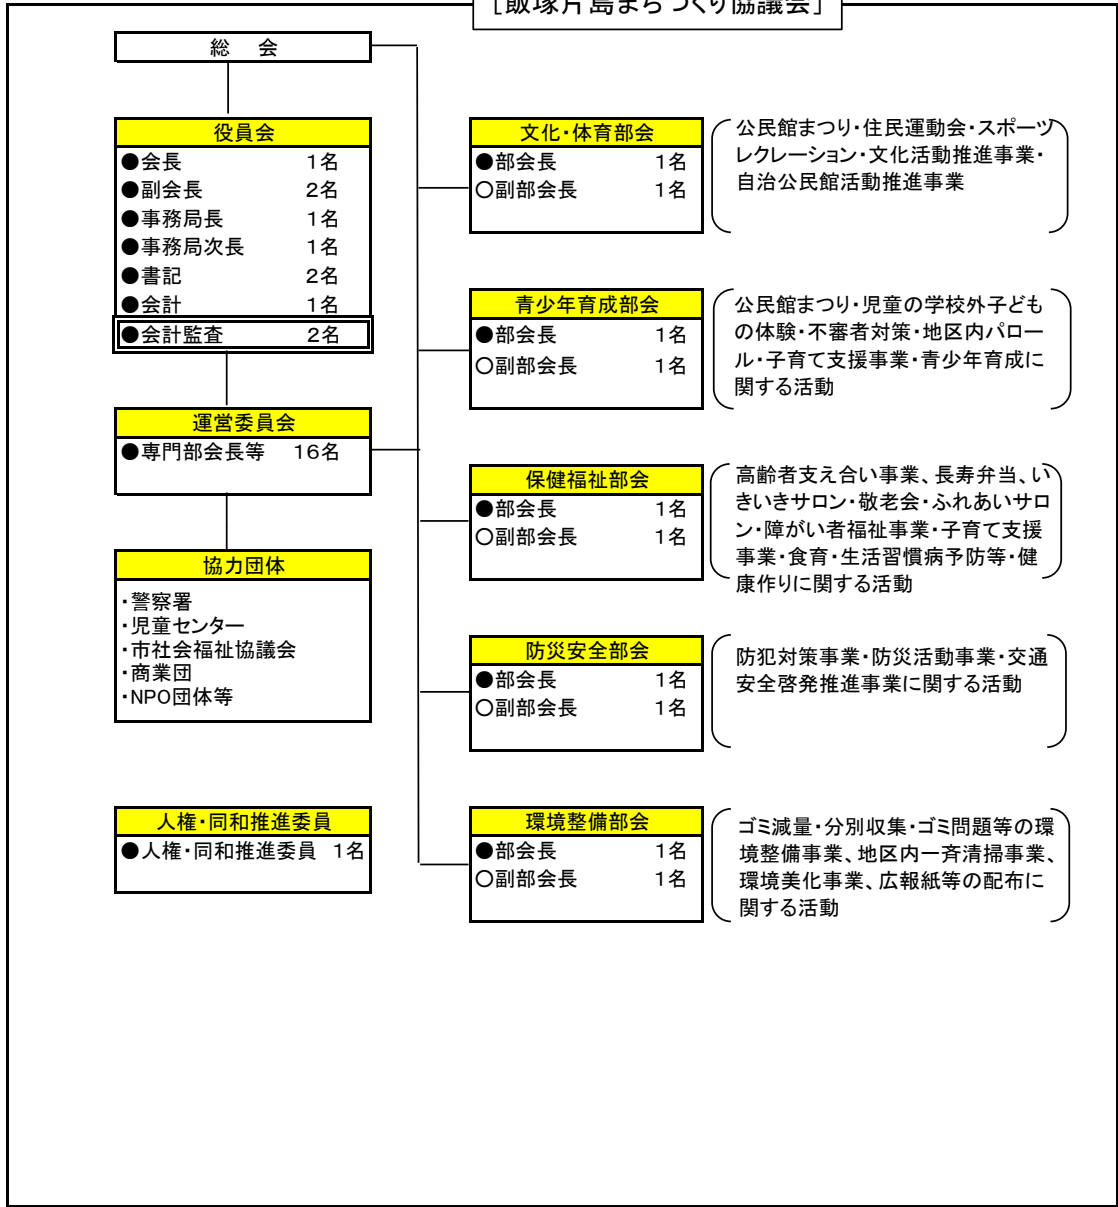

[飯塚片島まちづくり協議会]

会則別表2

- [構成団体等]
- 飯塚片島地区**
- ・飯塚地区公民館連絡協議会
 - ・飯塚地区社会体育振興会
 - ・飯塚・片島地区青少年健全育成会
 - ・警察補導員連絡協議会西部支部
 - ・飯塚第一中学校
 - ・飯塚第一中学校PTA
 - ・人権同和推進員
 - ・飯塚市少年補導センター少年補導委員
 - ・飯塚公民館サークル会
- 飯塚地区**
- ・飯塚地区自治会
 - ・飯塚地区社会福祉協議会
 - ・飯塚地区福祉ネットワーク委員会
 - ・飯塚地区民生児童委員連絡協議会
 - ・飯塚地区福祉委員
 - ・老人クラブ連合会飯塚支部飯塚校区
 - ・飯塚地区子ども会指導者連絡協議会
 - ・飯塚地区交通安全協会飯塚校区支部
 - ・食生活改善推進会飯塚校区
 - ・飯塚小学校
 - ・飯塚小学校PTA
 - ・消防団飯塚方面隊第1分団
 - ・地域安全推進隊飯塚班
 - ・子どもを守る会
 - ・飯塚小学校児童クラブサポート委員会
 - ・飯塚地区放課後子ども教室推進事業運営委員会
- 片島地区**
- ・片島地区自治会長
 - ・片島地区社会福祉協議会
 - ・片島地区福祉ネットワーク委員会
 - ・片島地区民生・児童委員連絡協議会
 - ・片島地区福祉委員会
 - ・片島地区シニアクラブ
 - ・飯塚地区交通安全協会片島支部
 - ・片島小学校
 - ・片島小学校PTA
 - ・地域安全推進隊片島班
 - ・消防団飯塚方面隊第5分団(片島分隊)
 - ・片島小学校児童クラブサポート委員会
 - ・片島地区放課後子ども教室推進事業運営委員会