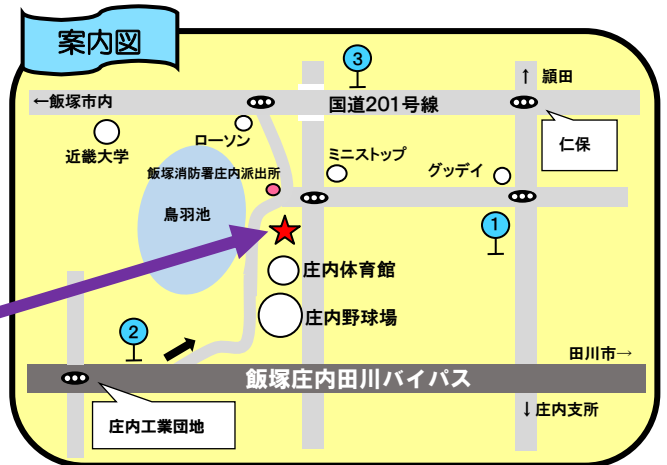

# 2019

入場無料

# 2月9日(土) 10:00～16:00

**会場：庄内交流センター  
(旧 庄内公民館)  
【飯塚市有安 830-3】**

### 案内図

### 最寄り 公共交通機関

- ① 「有安」バス停より、徒歩 15分
- ② 「庄内工業団地」バス停より、徒歩 15分
- ③ 「庄内鳥羽」バス停より、徒歩 20分