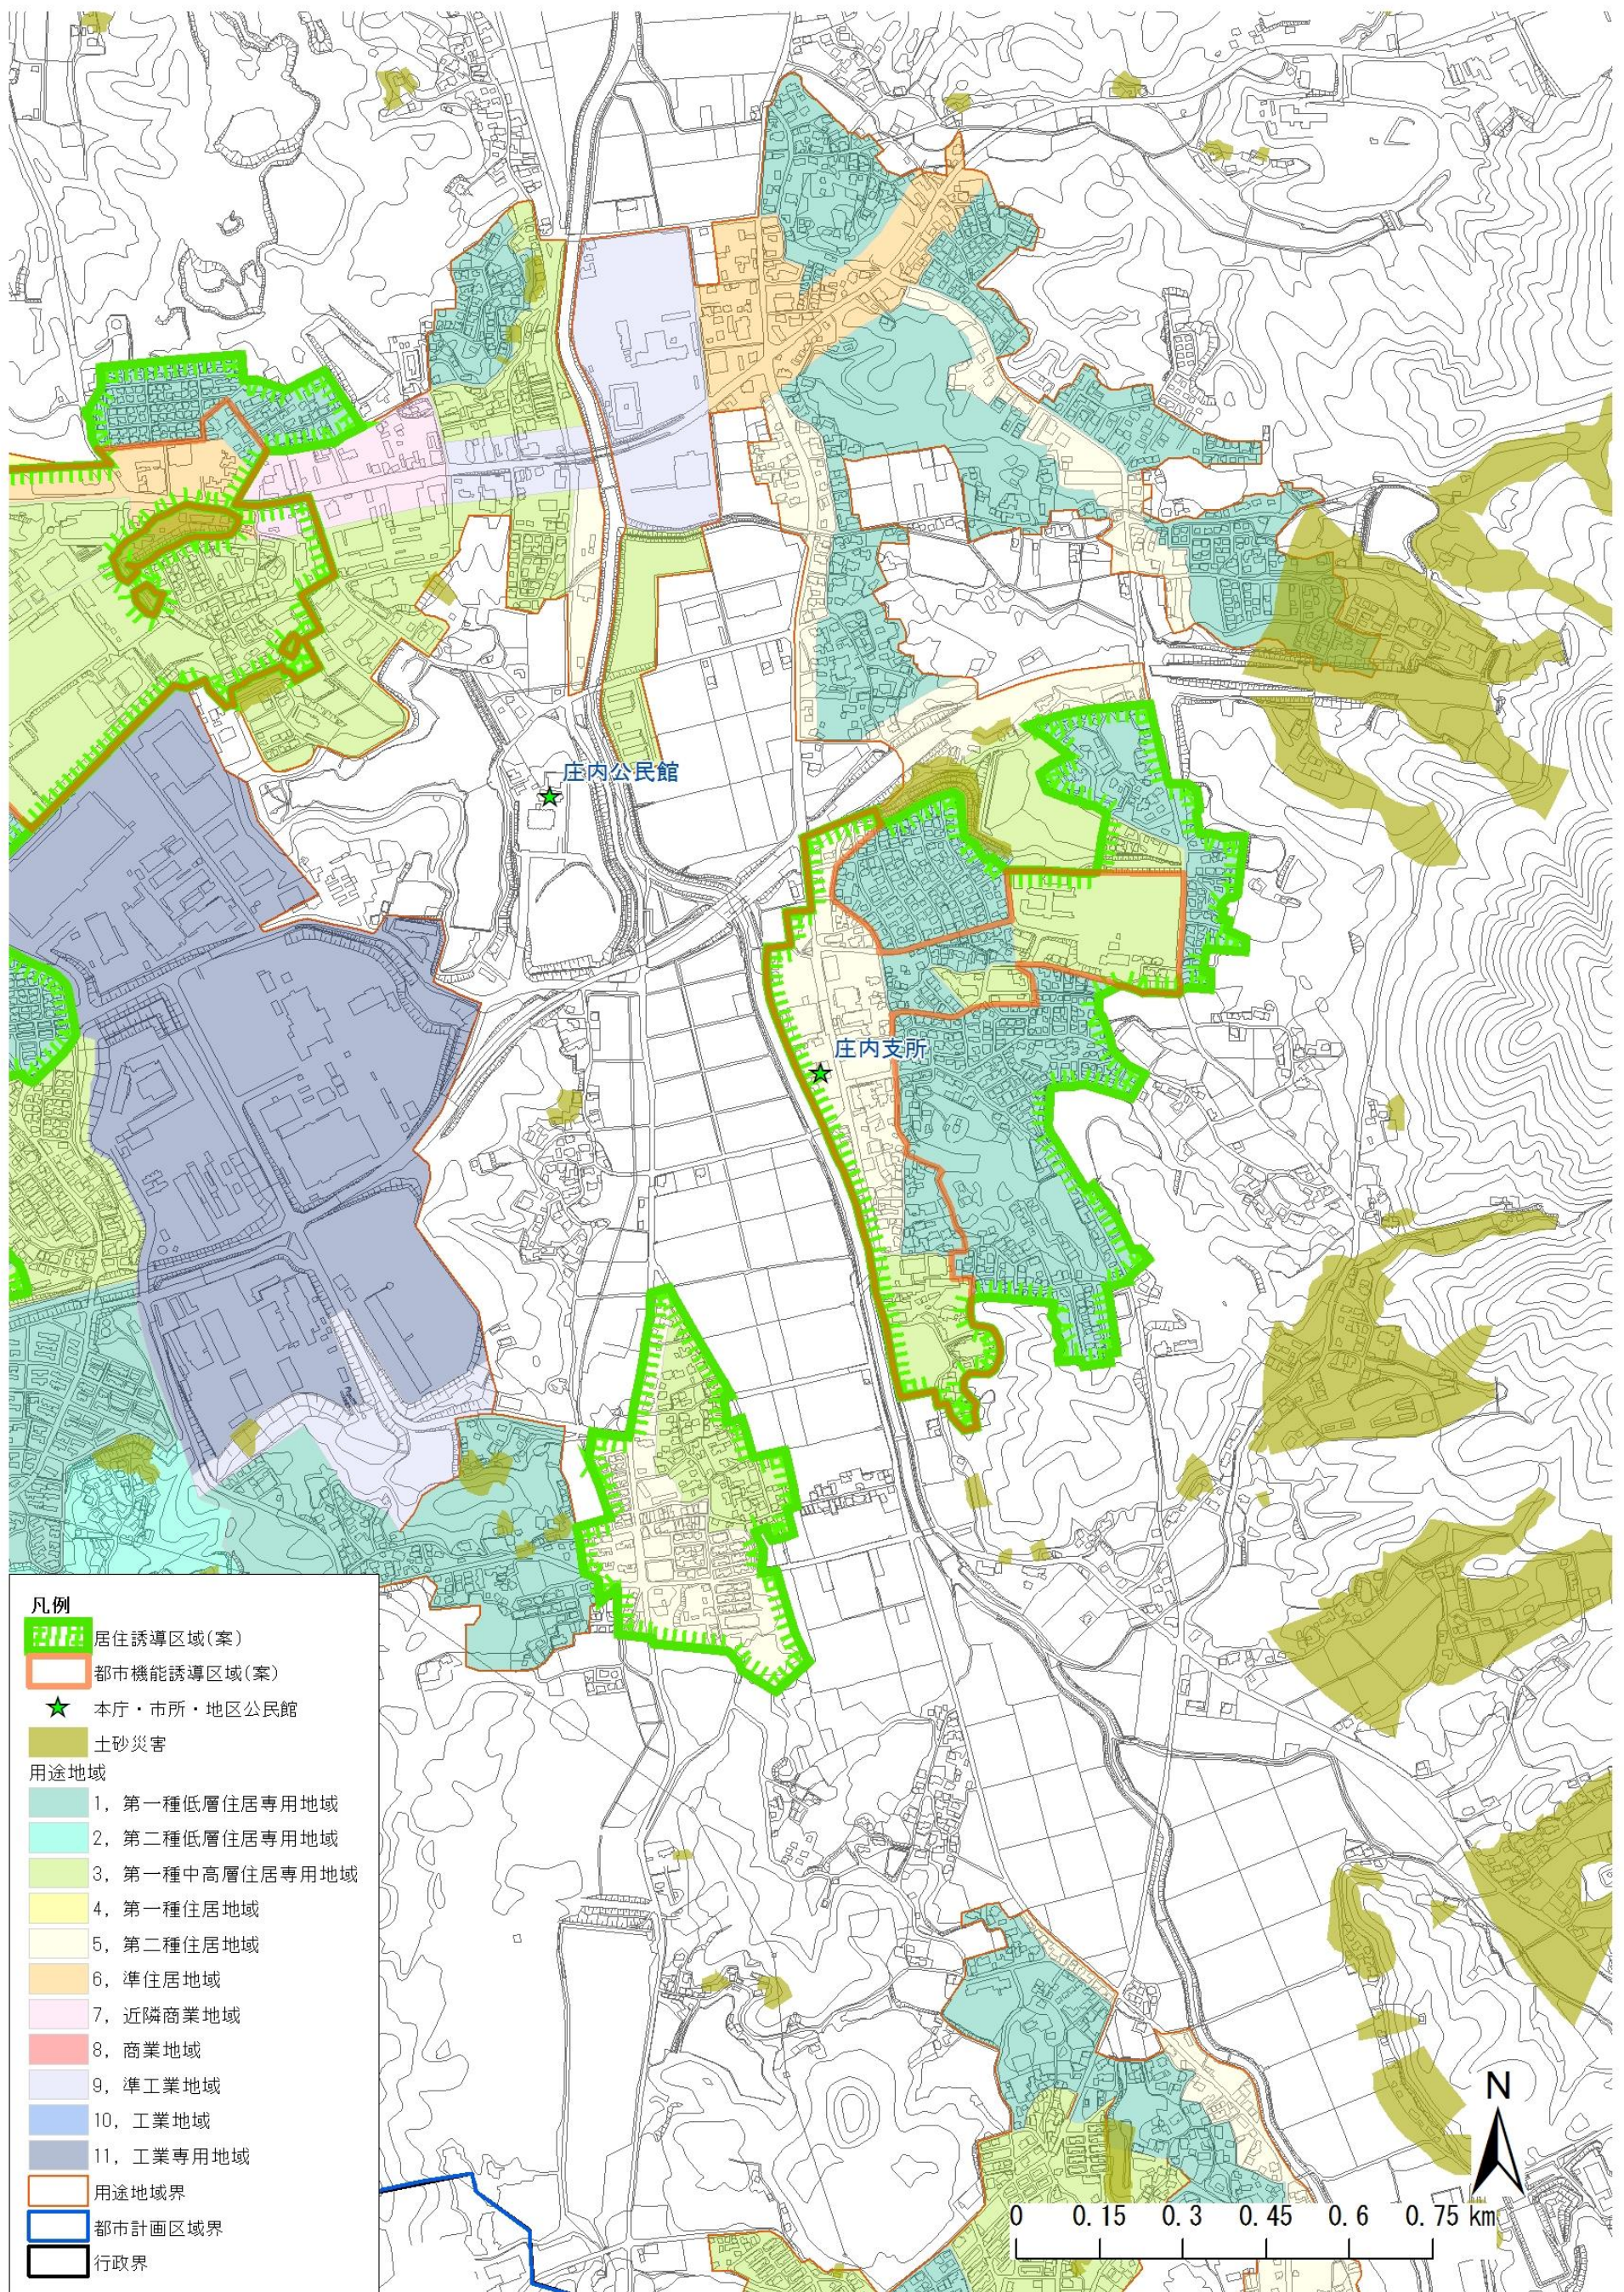

■居住誘導区域(案)

■居住誘導区域（案） 中心拠点周辺

■居住誘導区域（案） 穂波支所周辺

■居住誘導区域(案) 庄内支所周辺

■居住誘導区域（案） 筑穂支所周辺

■居住誘導区域（案） 穎田支所周辺

■居住誘導区域（案） 二瀬公民館周辺