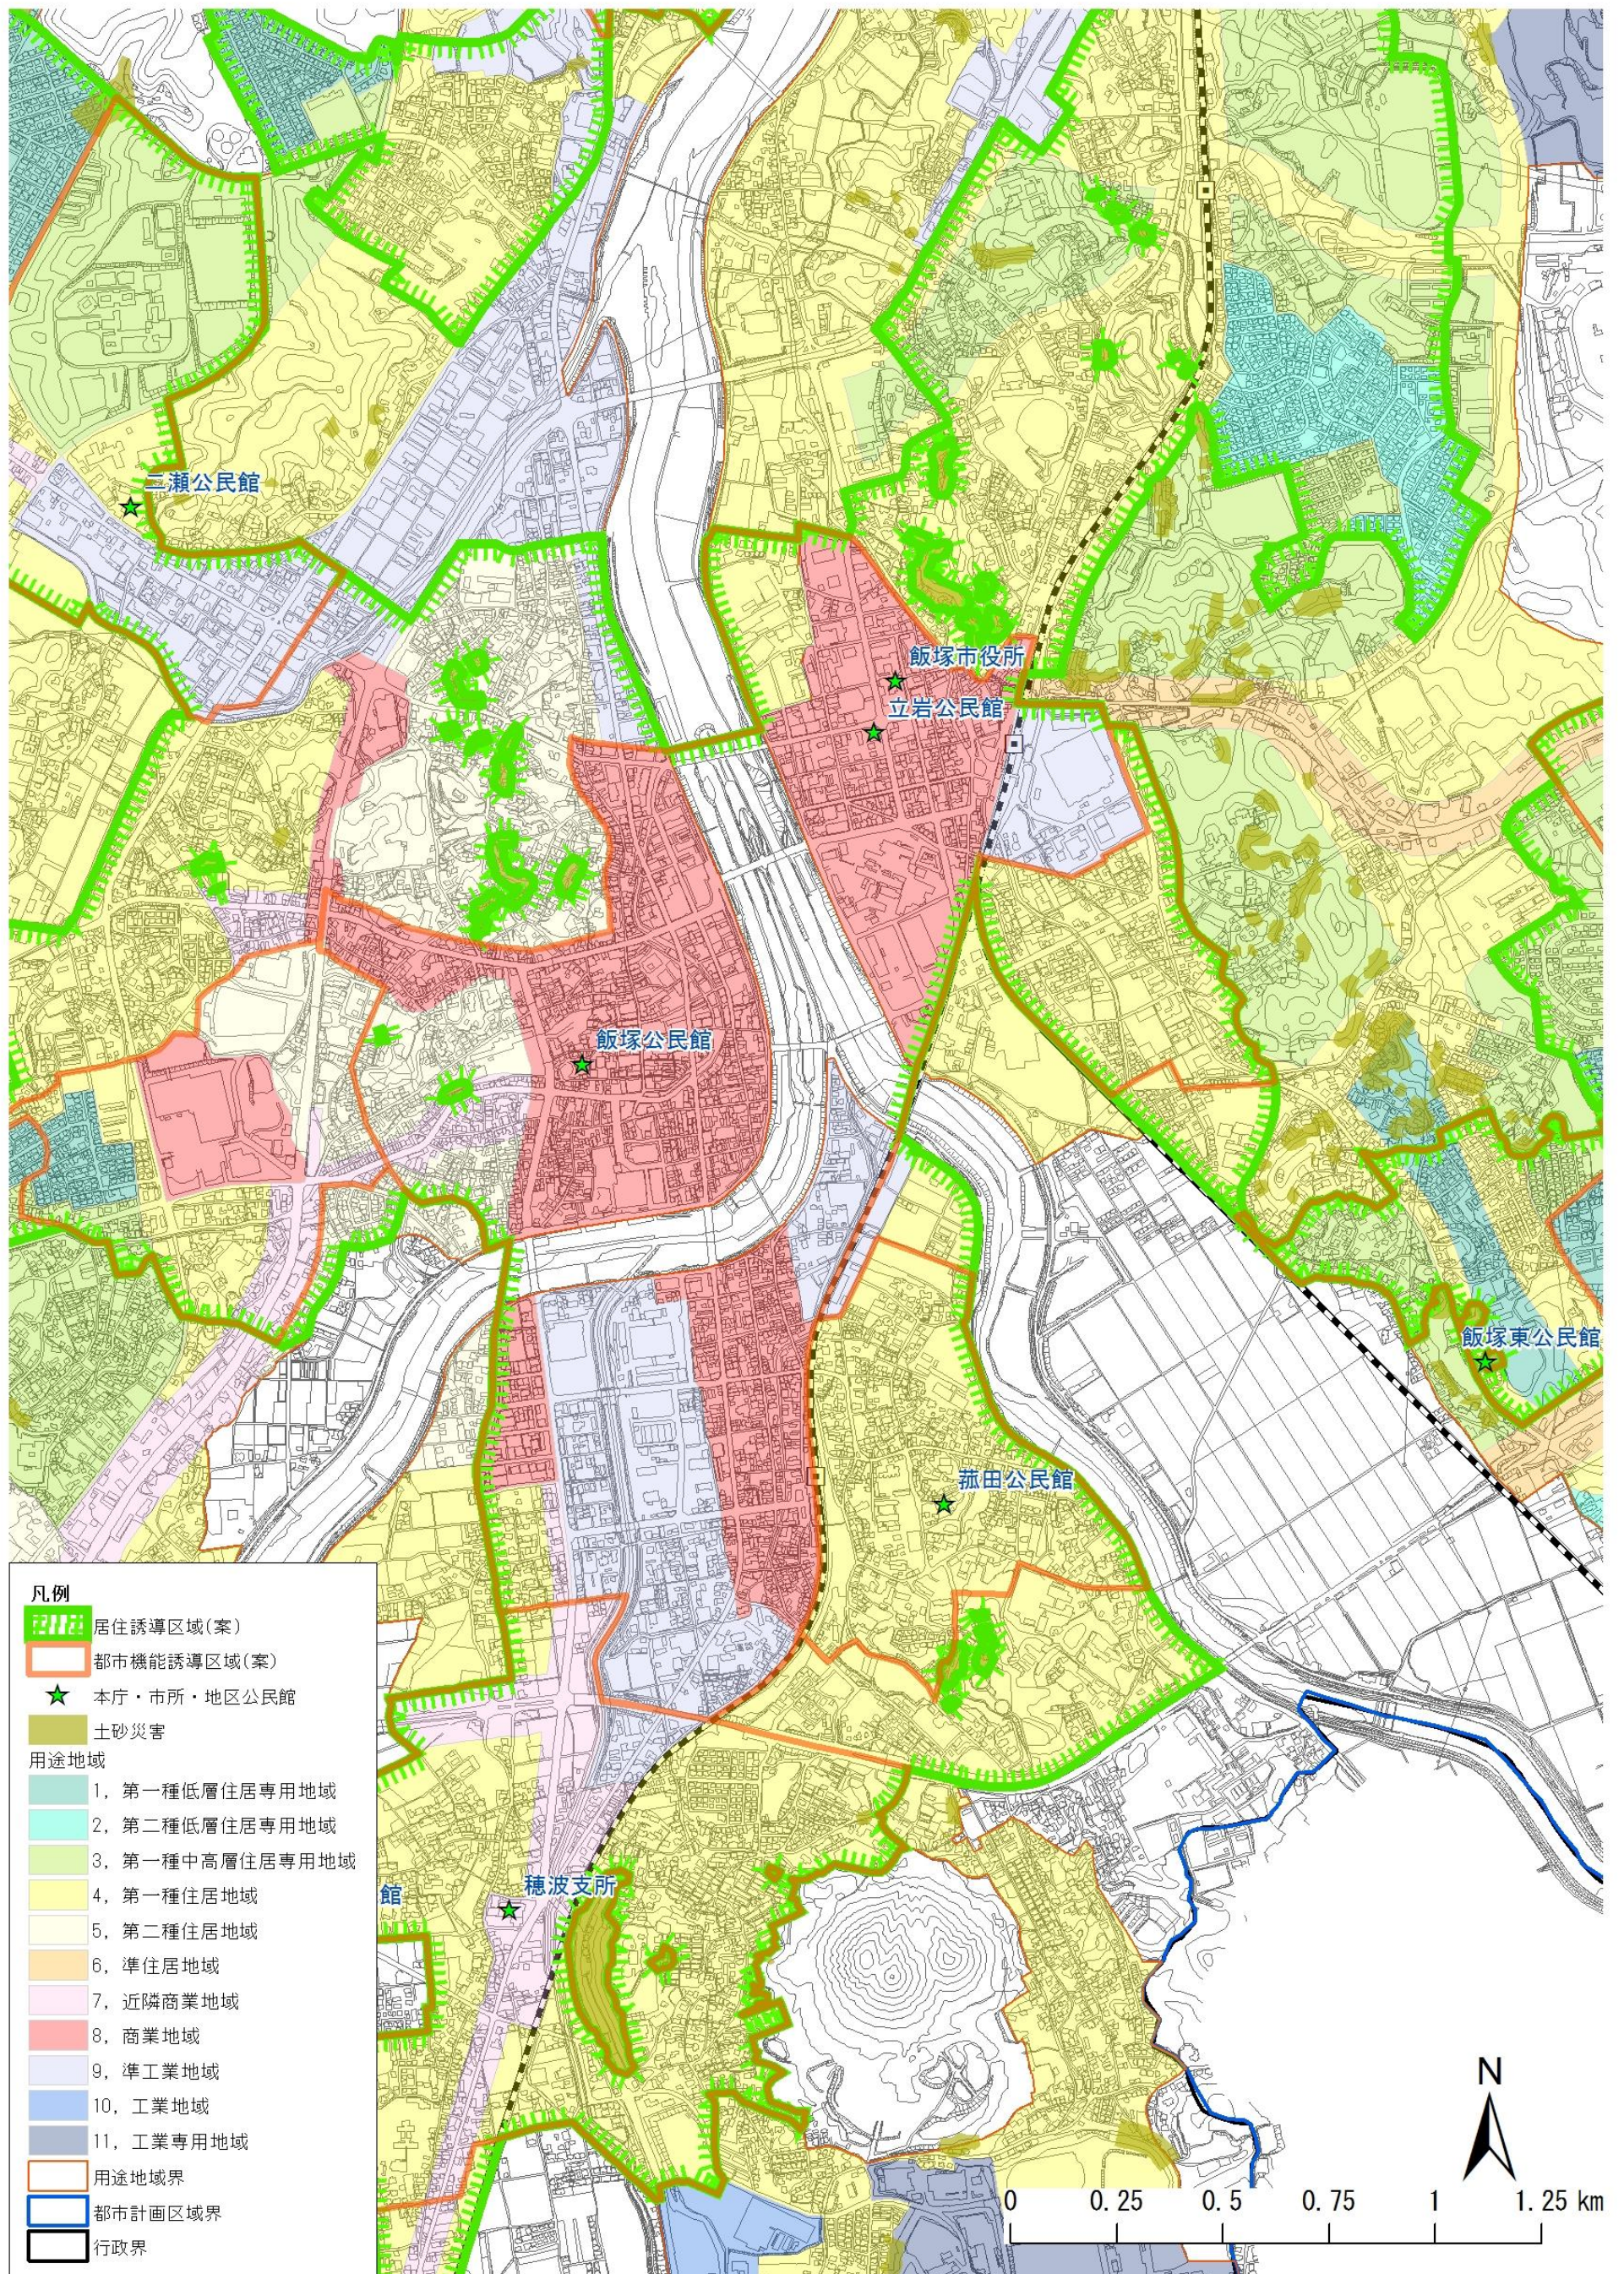

■居住誘導区域(案)

■居住誘導区域（案） 中心拠点周辺

■居住誘導区域（案） 穂波支所周辺

■居住誘導区域(案) 庄内支所周辺

■居住誘導区域（案） 筑穂支所周辺

■居住誘導区域（案） 穎田支所周辺

■居住誘導区域（案） 二瀬公民館周辺