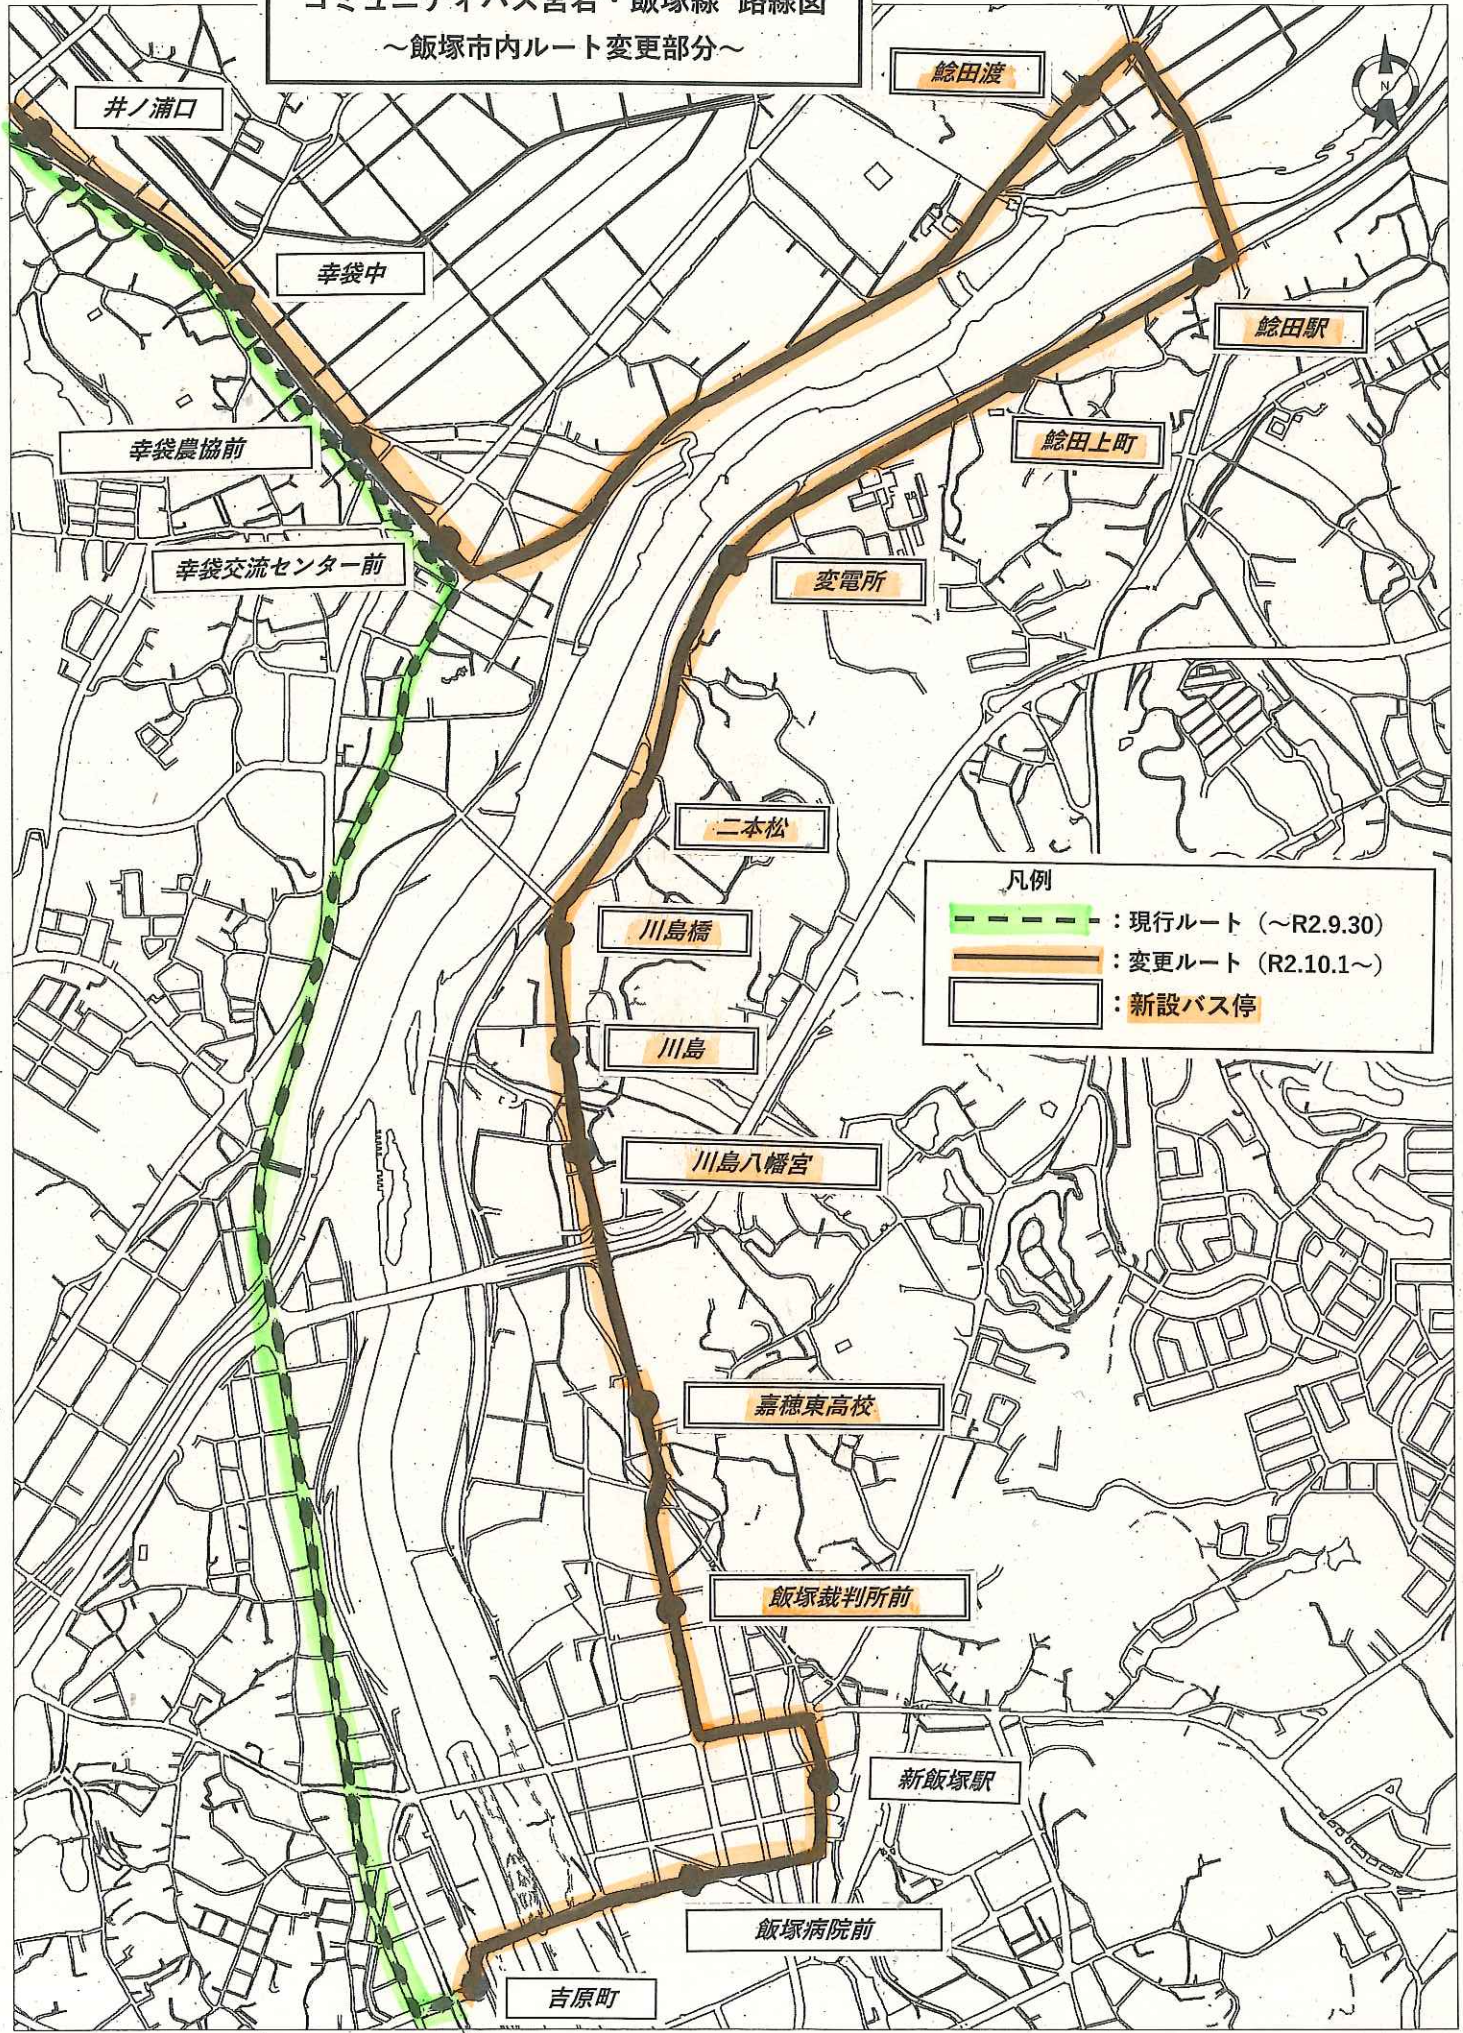

鎮西地区路線ワゴン 運行ルート図

泉住花瀬団地

蓮台寺 (西鉄バス)  
庄内寺 (伊岐須線)

凡例

- : 路線ワゴン停留所
- : 路線ワゴン運行ルート
- : 西鉄バス停留所
- : 西鉄バス継続路線

幸袋地区路線7ゴン 運行ルート図

- 凡例
- : 路線7ゴン停留所
  - : 路線7ゴン運行ルート
  - : 西鉄バス、コミュニティバス停留所
  - : 西鉄バス継続路線
  - : 宮若・飯塚線 変更ルート

総田駅 (コミバス宮若・飯塚線のバス停を兼ねる)

コミュニティバス宮若・飯塚線 路線図  
 ～飯塚市内ルート変更部分～

凡例

- : 現行ルート (～R2.9.30)
- : 変更ルート (R2.10.1～)
- : 新設バス停