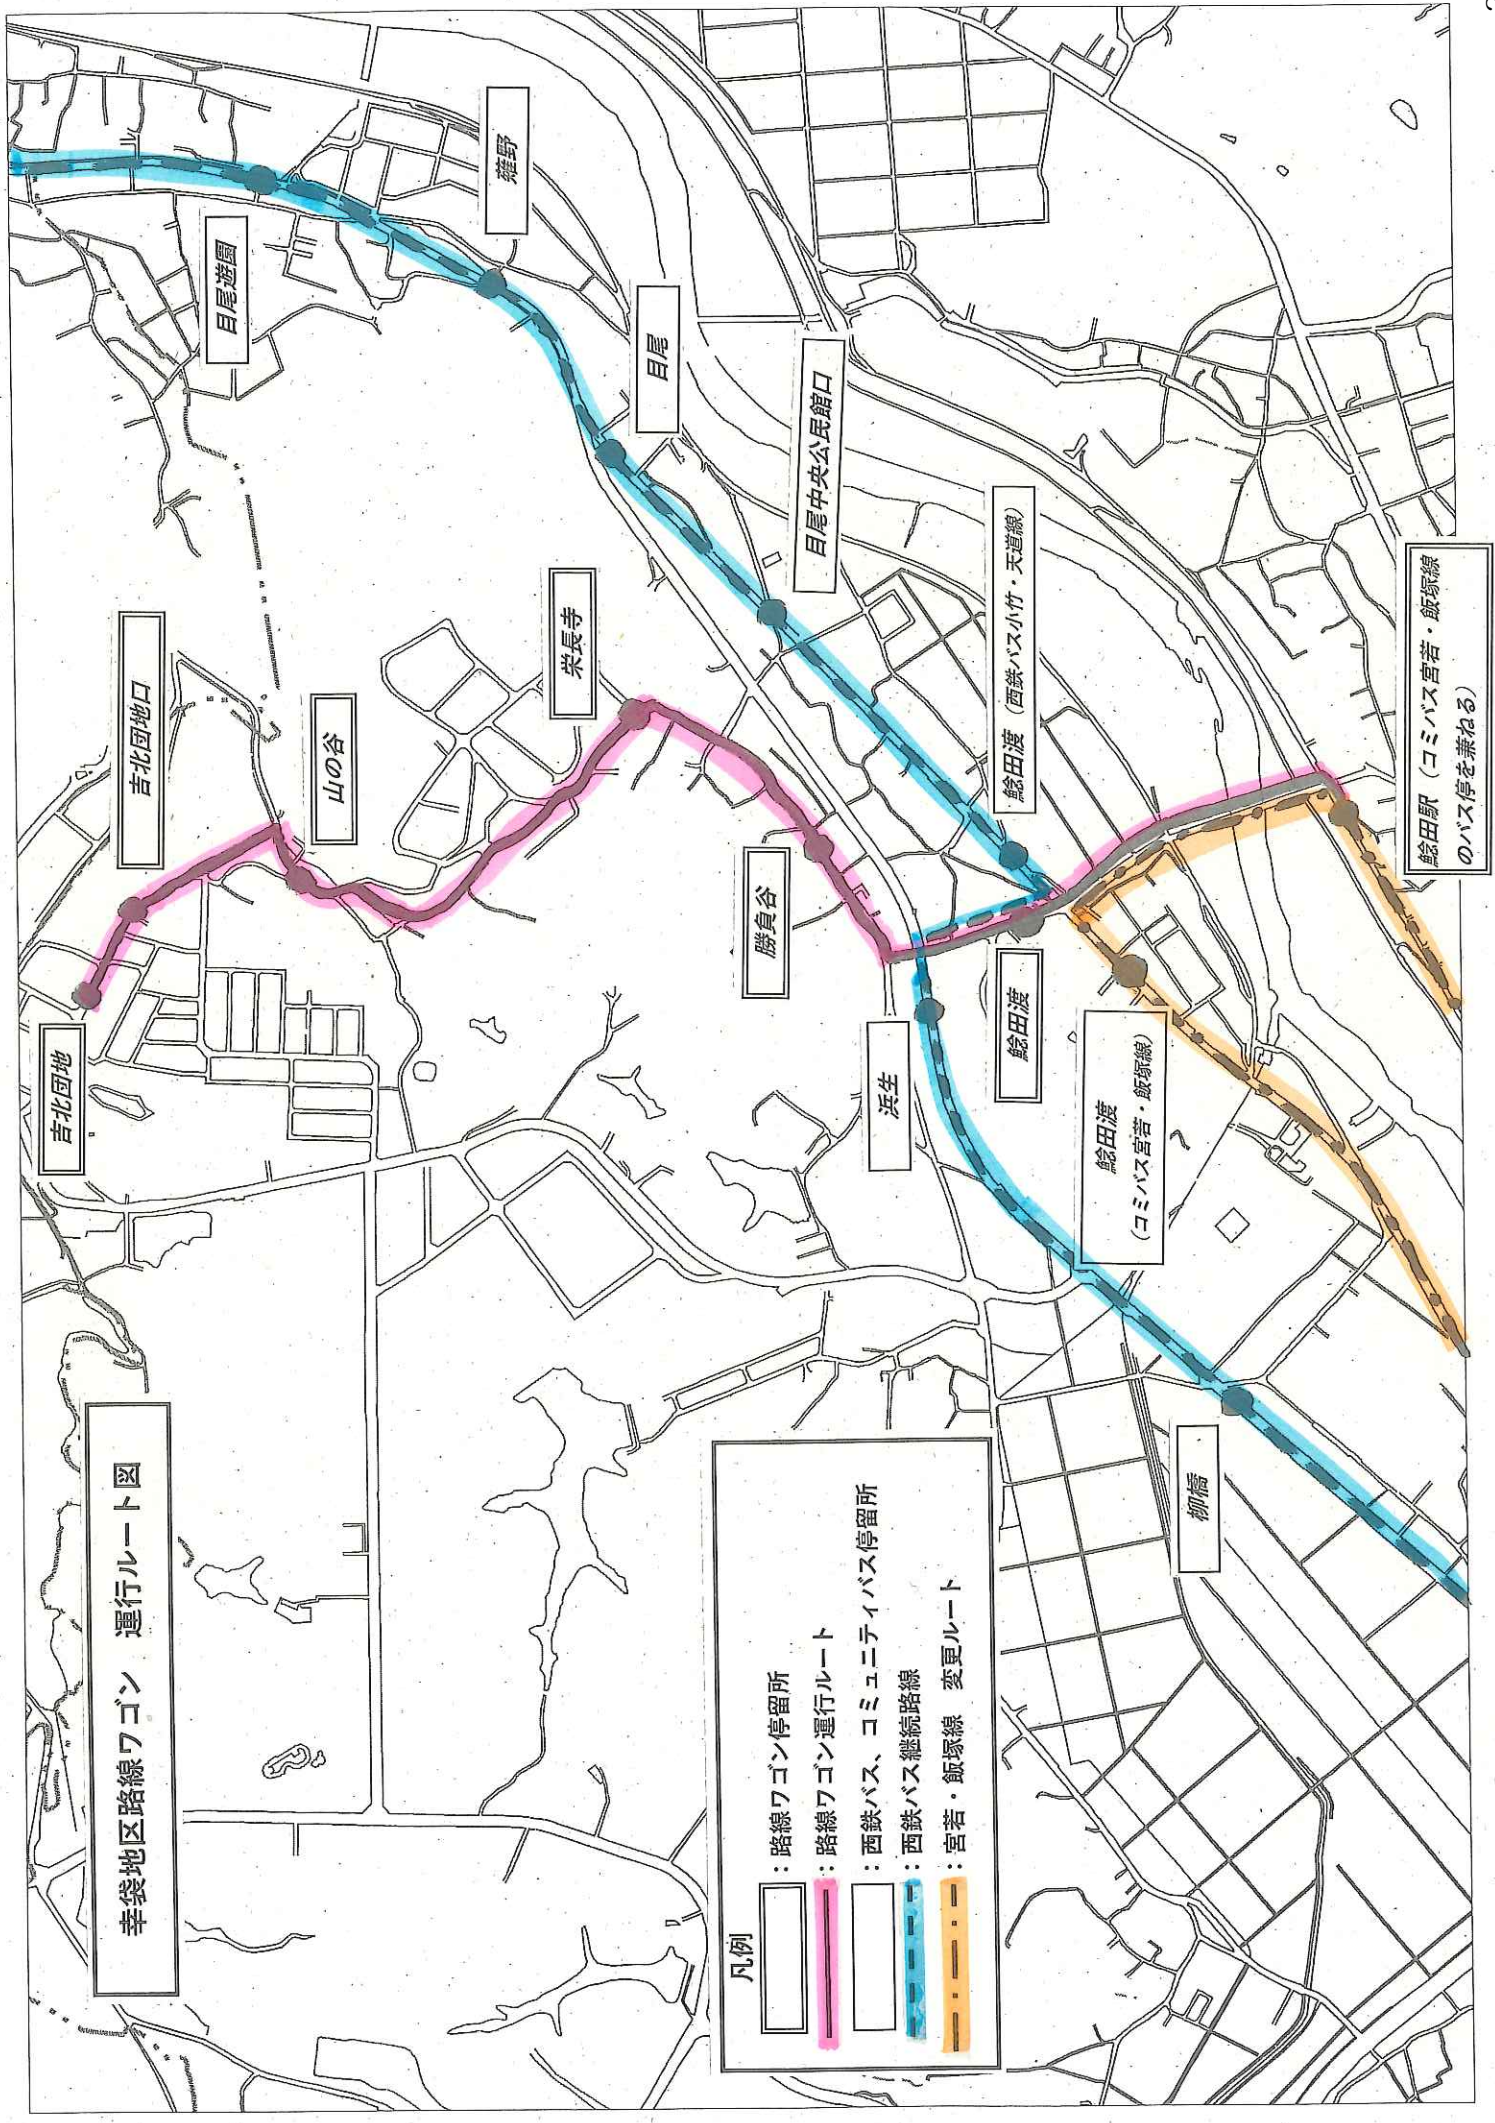

鎮西地区路線ワゴン 運行ルート図

泉住花瀬団地

蓮台寺 (西鉄バス)  
庄内寺 (伊岐須線)

凡例

- : 路線ワゴン停留所
- : 路線ワゴン運行ルート
- : 西鉄バス停留所
- : 西鉄バス継続路線

幸袋地区路線7ゴン 運行ルート図

- 凡例
- : 路線7ゴン停留所
  - : 路線7ゴン運行ルート
  - : 西鉄バス、コミュニティバス停留所
  - : 西鉄バス継続路線
  - : 宮若・飯塚線 変更ルート

総田駅 (コミバス宮若・飯塚線のバス停を兼ねる)

コミュニティバス宮若・飯塚線 路線図  
 ～飯塚市内ルート変更部分～

凡例

- : 現行ルート (～R2.9.30)
- : 変更ルート (R2.10.1～)
- : 新設バス停